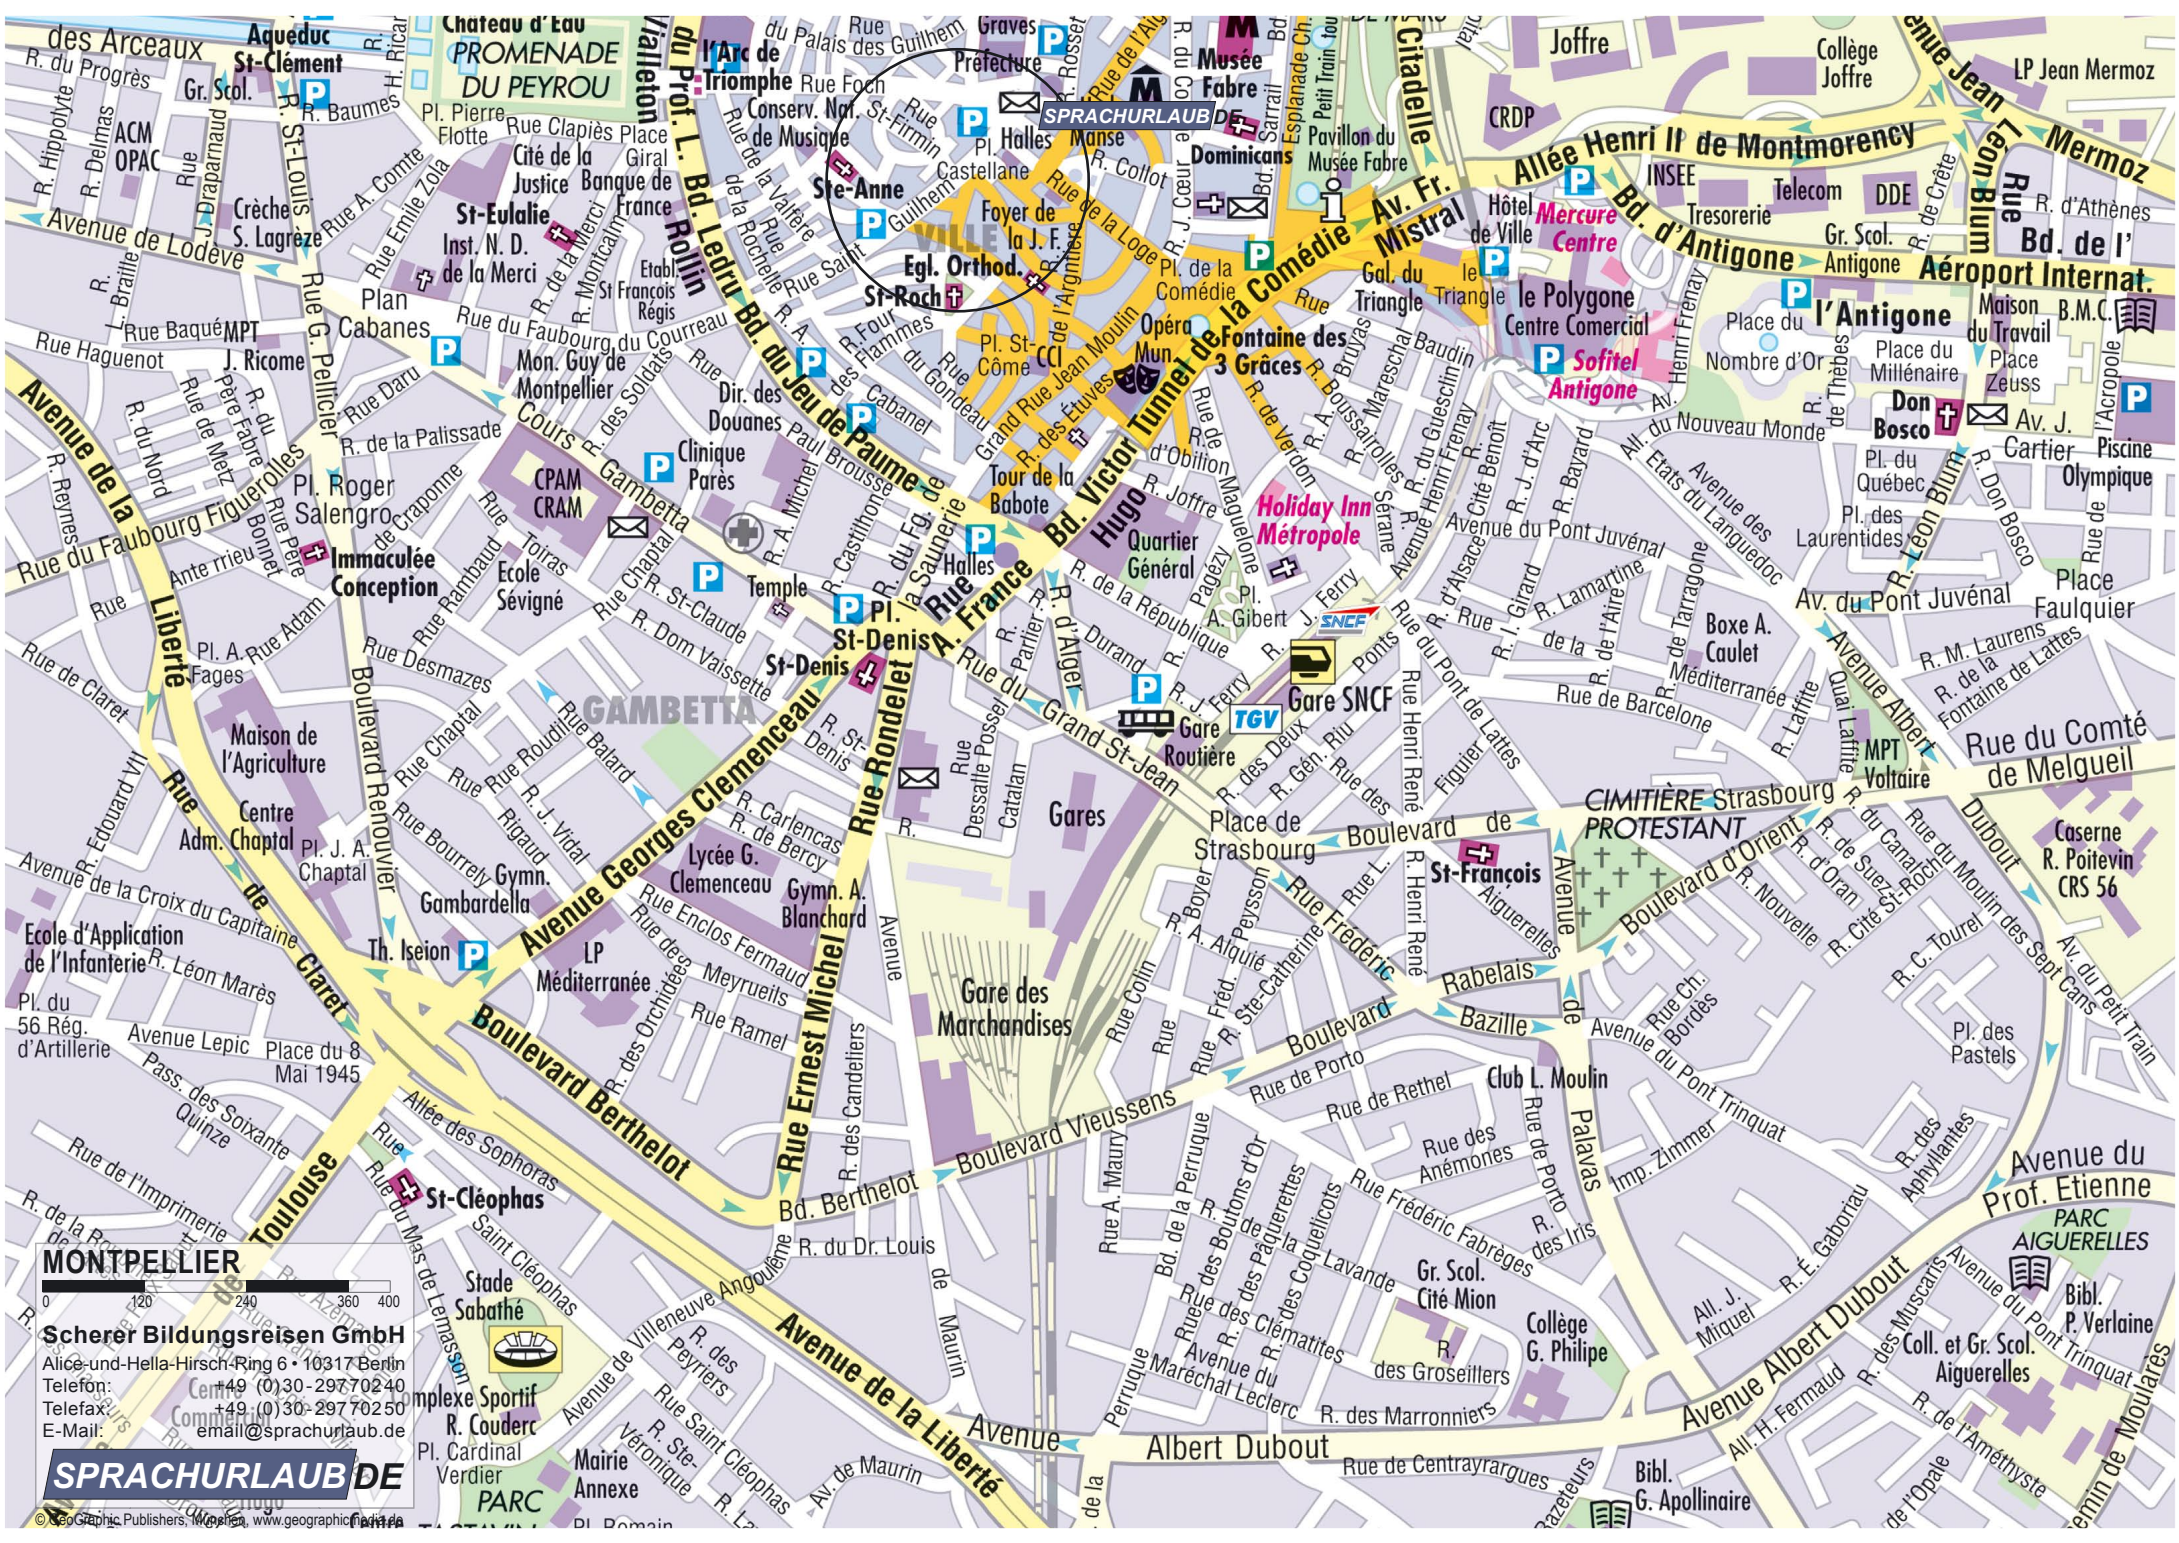

MONTPELLIER

Scherer Bildungsreisen GmbH
Alice- und Hella-Hirsch-Ring 6 • 10317 Berlin
Telefon: +49 (0)30-29770240
Telefax: +49 (0)30-29770250
E-Mail: email@sprachurlaub.de